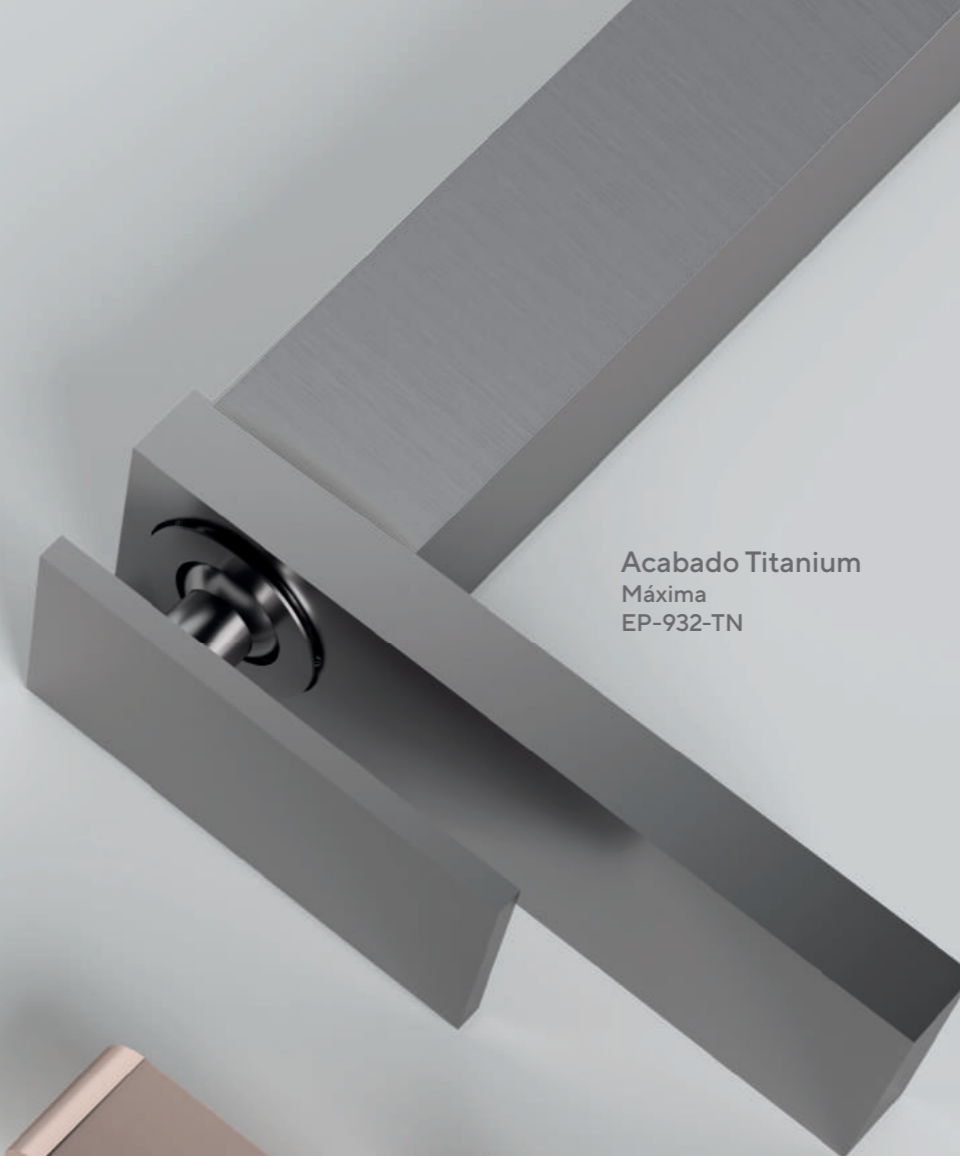

Acabado Titanium
Máxima
EP-932-TN