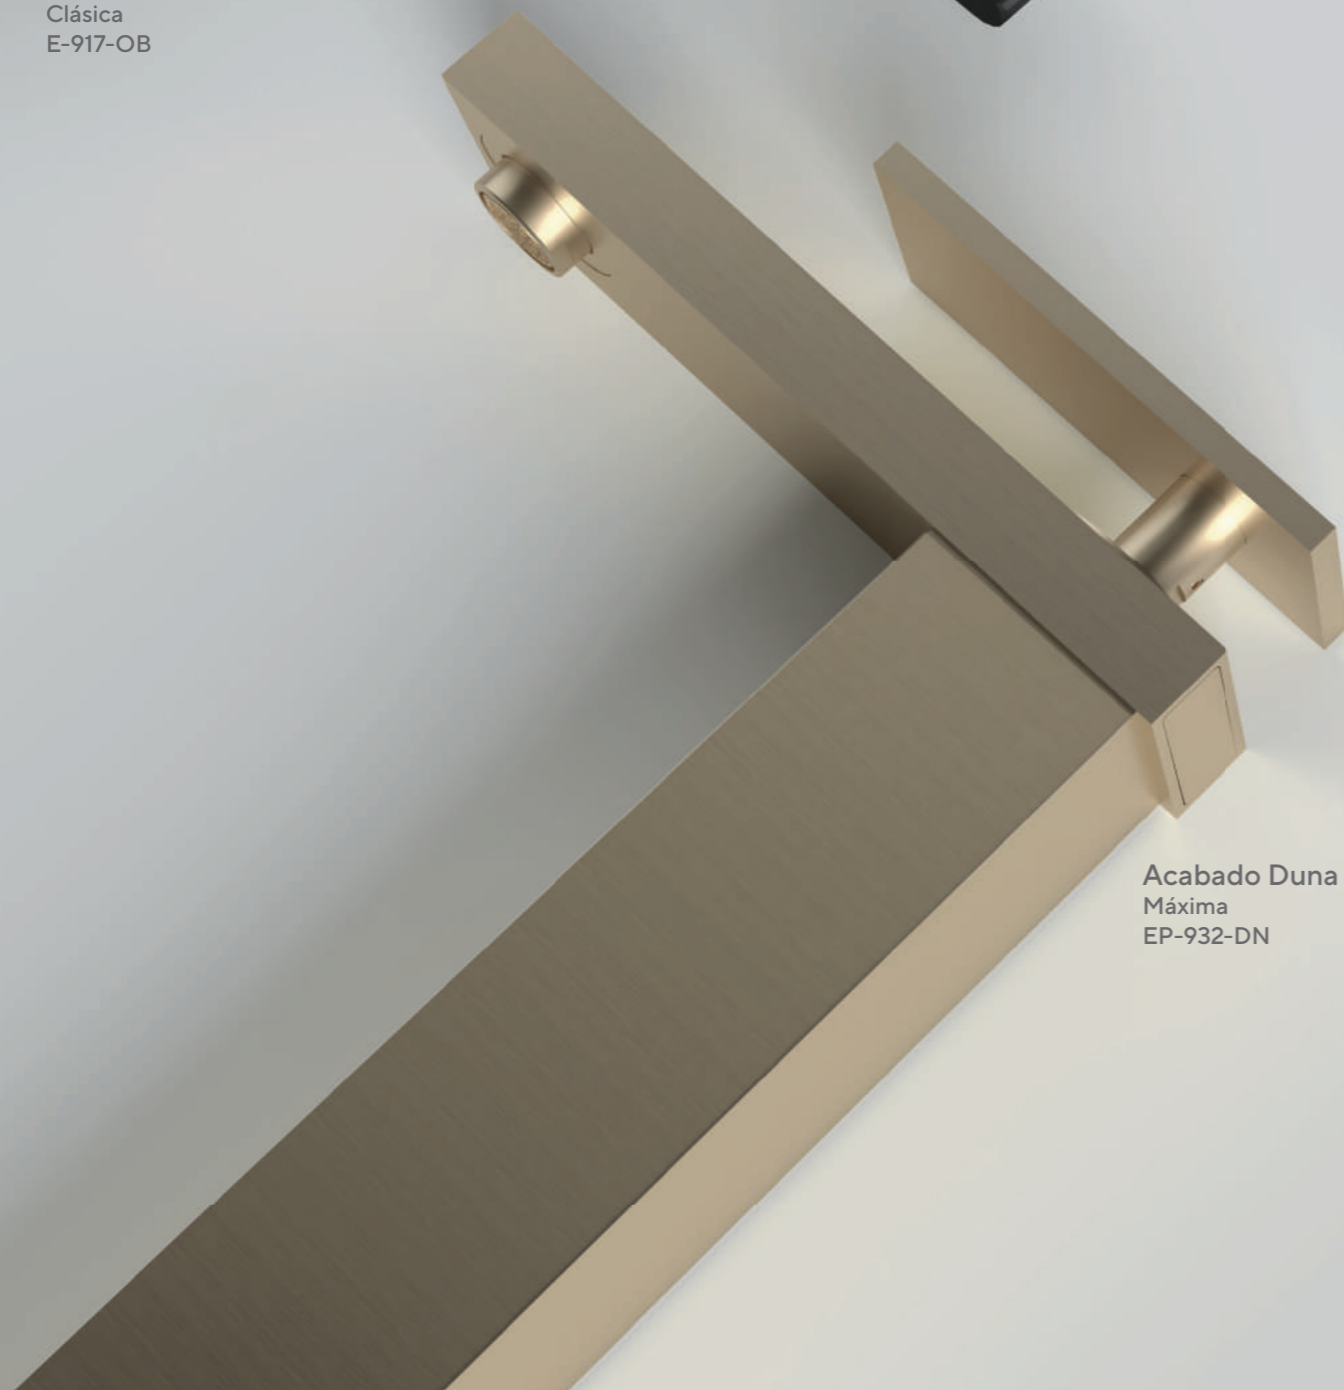

Acabado Duna
Máxima
EP-932-DN