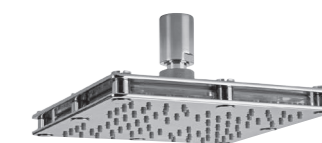

Regadera de chorro fijo Kúbica H-3006

- Acabado Cromo.
- Con Tecnología Aireavex.
- Con Sistema Anticalcáreo.
- Plato ancho de 6".
- Presión mínima requerida 1.00 kg/cm².
- Consumo máximo de agua: 9.54 L/min.

Precio normal: $ 7,658.00